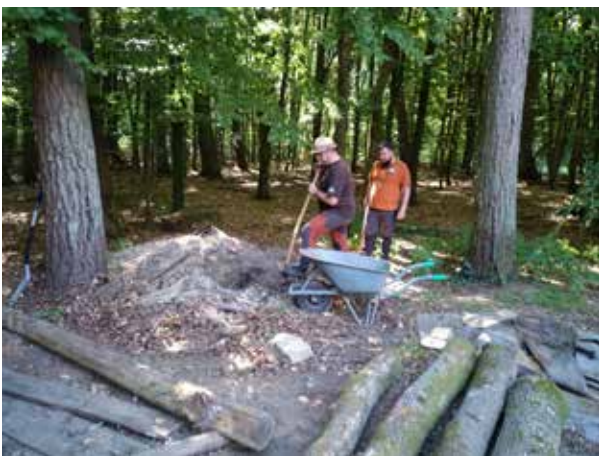

E gousse Merci un eis Sponsoren

lalux^{LU}

VOYAGES
VANDIVINIT
CROISIERE sur l'Orléans

BIL
BANK
INTERNET
E-LEARNING